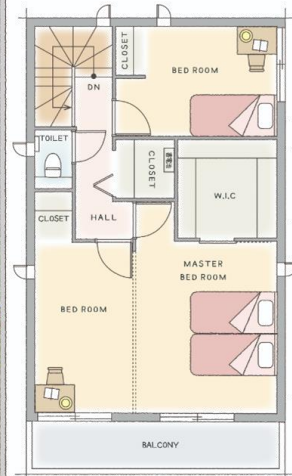

● 資料請求いただくと
 家づくりの参考書3冊セットをプレゼント!

《 来場予約・資料請求はこちらから! 》

816t 分譲 検索 <https://www.816t.jp/bunjyo/>

全4区画の分譲住宅

小豆餅全2棟！
お気に入りの間取り、
インテリアをお選びください

Google map

駐車場もございます
スタッフがご案内いたします

Access

交通アクセス

1F

4号地

2F

お客様の成長にあわせて
壁を設け、3ベッドルームに
することも可能

万一の大地震からも家族を守り続けるセキスイハイム。

セキスイハイムは災害時に在宅避難できる頼もしい家づくりが可能。
省エネ+創エネ+蓄エネのZEH住宅も得意です。ご家族のこだわりを活かした自由設計をお楽しみください。

※ZEHとは、net Zero Energy House (ネット・ゼロ・エネルギー・ハウスの略語です。