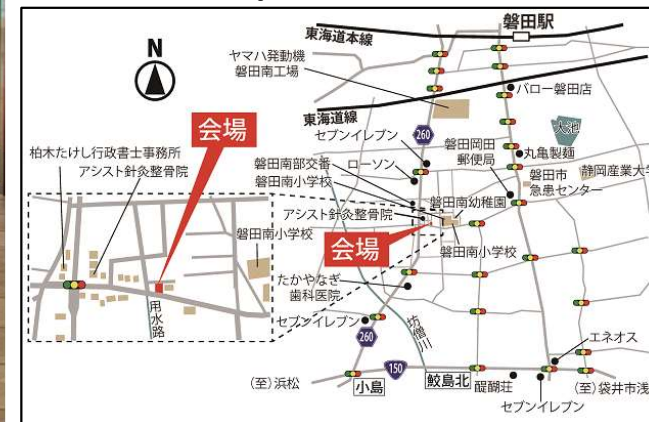

完成お披露目会

安心の完全予約制
 9:00 ~ 20:00

磐田市
 千手堂会場

Check!

ご予約 & 来場特典

見学会へご予約 & ご来場で

JCBギフト券
 7,000円分 贈呈

※予約特典は、セキスイハイム東海株式会社の会場へ初めてご来場される方（展示場・分譲住宅・分譲地へご来場されたことがない方）が対象となります
 ※ギフト券は後日のお渡しとなります

ご予約は
 こちらから ▶▶▶

※完全予約制の見学会です。HPまたはお電話よりご予約の上ご来場下さい。

Access!

最新設備のスマートハウスで賢く暮らす

- 鉄骨住宅 【延べ床：100.33㎡（30.3坪）太陽光発電・蓄電池搭載】
- 3LDK+ファミリークロークの間取り
- LDKを経由して2階に上がるリビング内階段
- 行き止まりのない回遊動線
- 将来を見据えて1階のすべてを引き戸で設計

profile