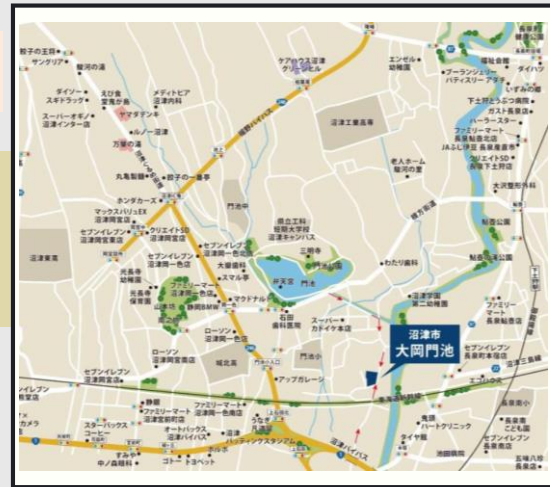

※画像はイメージです
※在庫状況により変更になる可能性もあります

来場の方全員ご参加 /

ラッキーくじに挑戦!

1/3の確率で5000円相当の
景品が当たります!

MAP 沼津市門池会場

来場の方全員にプレゼント /

某コーヒーチェーン店1000円分チケット

SEKISUI HEIM