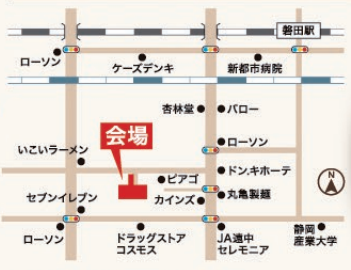

Hello! Smile Town

磐田市上岡田分譲地

花! 上棟!

大迫力! お家がどんどん積み上がる!!

寄って得する!

よリトクイベント

4/5 土 9:30~16:00 (小雨決行・荒天中止)

参加無料

※上棟・地震体験車は雨天の場合中止となります
また、上棟は午前中で終了する場合があります

現地ご案内図

会場ご案内図

震度7を体感!

写真はイメージです

NAVI: 磐田市上岡田817-1
※『ピアゴ上岡田店』様までのご案内です

※分譲地現地: 2024年10月18日撮影
大迫力のCG映像と音響!
地震体験車がやってくる!

お気軽にお越しください! どんなおうちに住みたいかな?